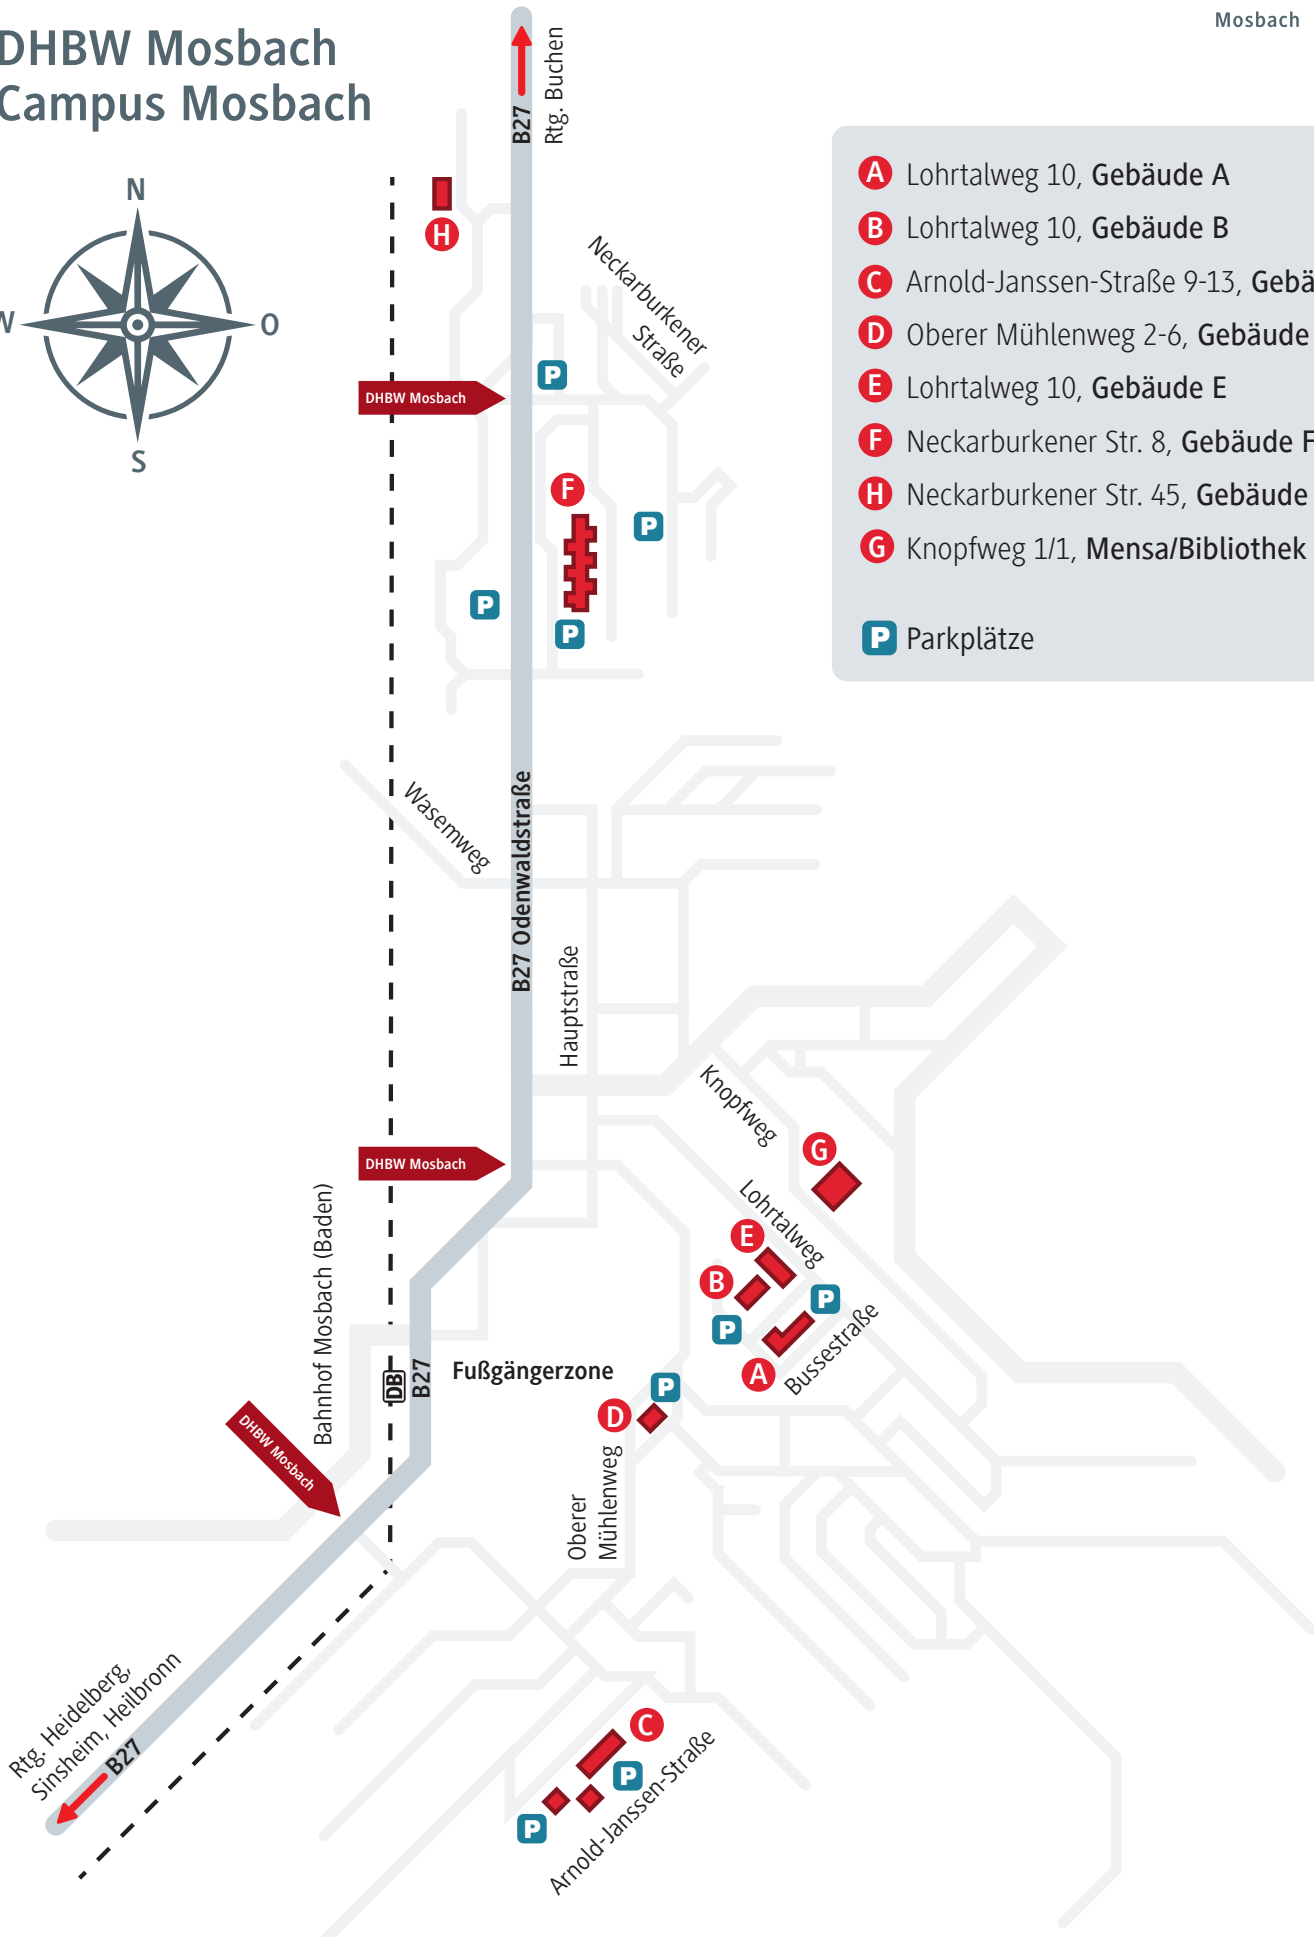

# Lageplan

## DHBW Mosbach Campus Mosbach

- A** Lohrtalweg 10, Gebäude A
- B** Lohrtalweg 10, Gebäude B
- C** Arnold-Janssen-Straße 9-13, Gebäude C
- D** Oberer Mühlenweg 2-6, Gebäude D
- E** Lohrtalweg 10, Gebäude E
- F** Neckarburkener Str. 8, Gebäude F
- H** Neckarburkener Str. 45, Gebäude H
- G** Knopfweg 1/1, Mensa/Bibliothek
- P** Parkplätze